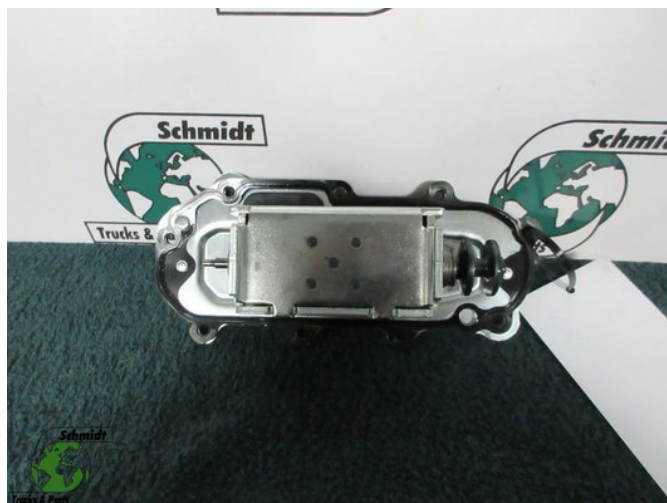

# MAN 81.32690-6068 // 81.32690-6079 SELECTORMODULEN MAN TRAXON NIEUWE EN GEBRUIKT

## Algemene kenmerken

Merk	MAN
Subcategorie	Koppelingsdeel
Conditie	Gebruikt
Algemene staat	Goed
Referentie	2892785

## Omschrijving

MAN 24.460 EURO 6 PART 81.32690-6068//81.32690-6079 WG 538 // XX // NIEUWE !!! WG 942 // 965 // 966 // 982 // 1053 //  
GEBRUIKT