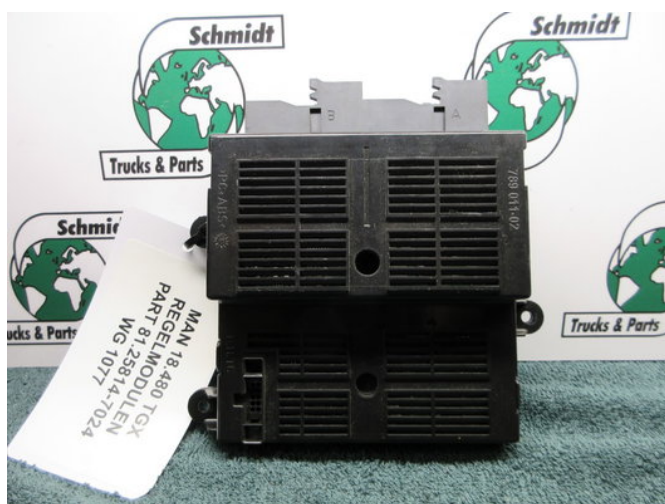

MAN 81.25814-7024 REGELEENHEITMAN 18.480 EURO 6

Algemene kenmerken

Merk	MAN
Subcategorie	Elektra
Conditie	Gebruikt
Algemene staat	Goed
Referentie	2893497

MAN 81.25814-7024 REGELEENHEITMAN 18.480 EURO 6

Omschrijving

MAN 18.480 EURO 6 PART 81.25814-7024 WG 1077

Accessoires