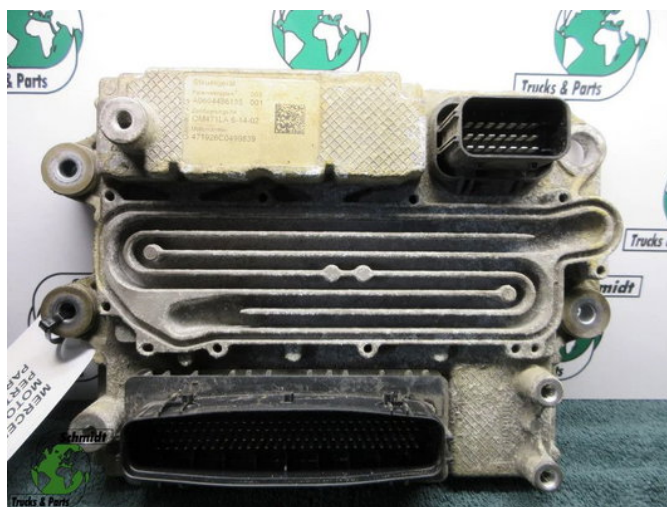

# Mercedes-Benz 001 446 52 35 // A 026 448 85 35 OM934LA MCM EDC MODULEN

## General features

Brand	Mercedes-Benz
Subcategory	Electronics
Condition	Used
General condition	Good
Reference	2893848

Mercedes-Benz 001 446 52 35 // A 026 448 85 35 OM934LA  
MCM EDC MODULEN

Accessories