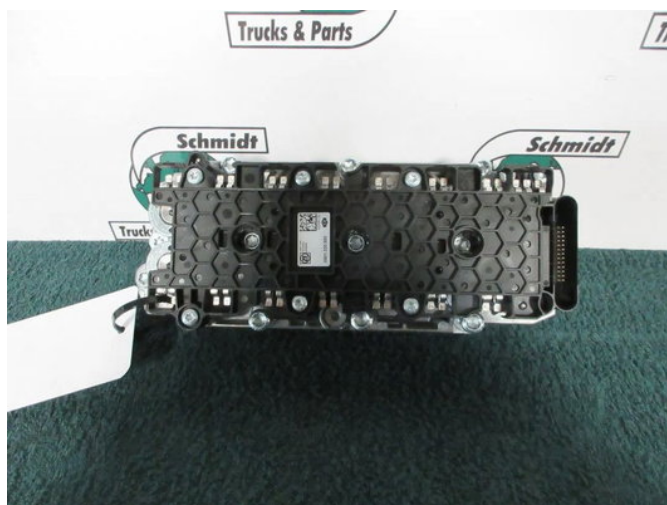

# MAN 81.32550-6021 // 81.32550-6018 KLEPENBLOK MAN TRAXON MODEL 2023 NIEUWE EN GEBRUIKT

## General features

Brand	MAN
Subcategory	Clutch part
Condition	Used
General condition	Good
Reference	2892784

MAN 81.32550-6021 // 81.32550-6018 KLEPENBLOCK MAN  
TRAXON MODEL 2023 NIEUWE EN GEBRUIKT

Accessories