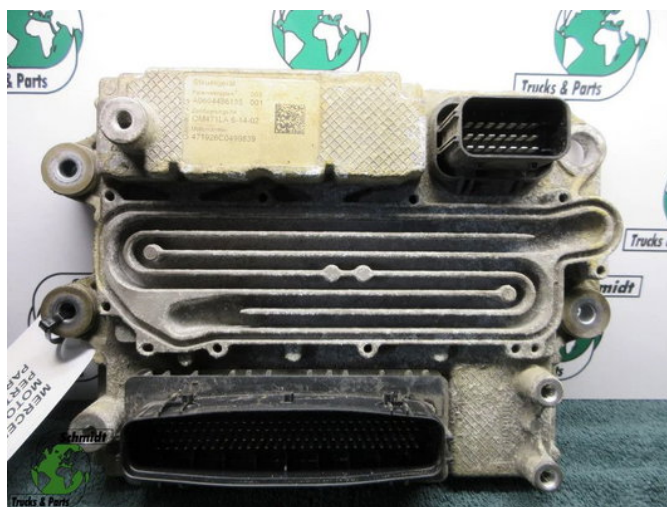

# Mercedes-Benz 001 446 52 35 // A 026 448 85 35 OM934LA MCM EDC MODULEN

## Allgemeine Merkmale

|                  |               |
|------------------|---------------|
| Marke            | Mercedes-Benz |
| Unterkategorie   | Elektronik    |
| Zustand          | Gebraucht     |
| Allgemeinzustand | Gut           |
| Referenz         | 2893848       |